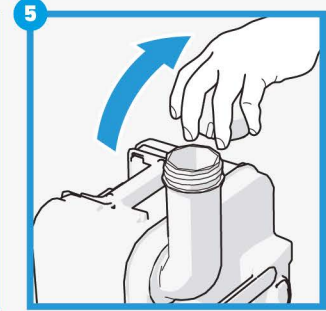

Hijyen Sağlar,
Katı Atıkları
Parçalar,
Kötü Kokuları
Kaynağında
Yok Eder...

UNICERT
ISO 9001

UNICERT
ISO 18001

UNICERT
ISO 14001

UNICERT
ISO 22000

Özel dozaj şişesi yukarıda gösterildiği gibi sıkılarak 125 ml doldurulur. 500 ml su bir kaba alınır. Üzerine ölçek bölümündeki 125 ml NS 001 eklenip hafifçe karıştırılır. Kaset tuvaletin kapağı açılır. Hazırlanan karışım içerisine boşaltılıp kapağı kapatılır. Kaset tuvalet yerine yerleştirilir.