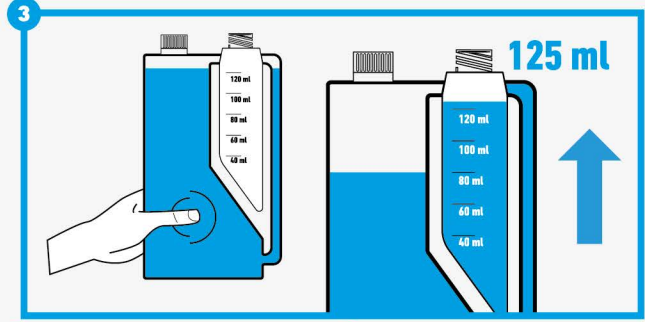

Hijyen Sağlar,
Katı Atıkları
Parçalar,
Kötü Kokuları
Kaynağında
Yok Eder...

UNICERT
ISO 9001

UNICERT
ISO 18001

UNICERT
ISO 14001

UNICERT
ISO 22000

Özel dozaj şişesi yukarıda gösterildiği gibi sıkılarak 125 ml doldurulur. 500 ml su bir kaba alınır. Üzerine ölçek bölümündeki 125 ml NS 001 eklenip hafifçe karıştırılır. Kaset tuvaletin kapağı açılır. Hazırlanan karışım içerisine boşaltılıp kapağı kapatılır. Kaset tuvalet yerine yerleştirilir.