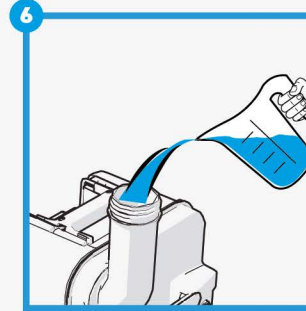

Hijyen Sağlar,
Katı Atıkları
Parçalar,
Kötü Kokuları
Kaynağında
Yok Eder...

UNICERT
ISO 9001

UNICERT
ISO 18001

UNICERT
ISO 14001

UNICERT
ISO 22000

Özel dozaj şişesi yukarıda gösterildiği gibi sıkılarak 125 ml doldurulur. 500 ml su bir kaba alınır. Üzerine ölçek bölümündeki 125 ml NS 001 eklenip hafifçe karıştırılır. Kaset tuvaletin kapağı açılır. Hazırlanan karışım içerisine boşaltılıp kapağı kapatılır. Kaset tuvalet yerine yerleştirilir.