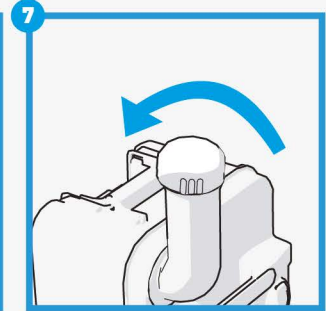

Hijyen Sağlar,
Katı Atıkları
Parçalar,
Kötü Kokuları
Kaynağında
Yok Eder...

UNICERT
ISO 9001

UNICERT
ISO 18001

UNICERT
ISO 14001

UNICERT
ISO 22000

Özel dozaj şişesi yukarıda gösterildiği gibi sıkılarak 125 ml doldurulur. 500 ml su bir kaba alınır. Üzerine ölçek bölümündeki 125 ml NS 001 eklenip hafifçe karıştırılır. Kaset tuvaletin kapağı açılır. Hazırlanan karışım içerisine boşaltılıp kapağı kapatılır. Kaset tuvalet yerine yerleştirilir.