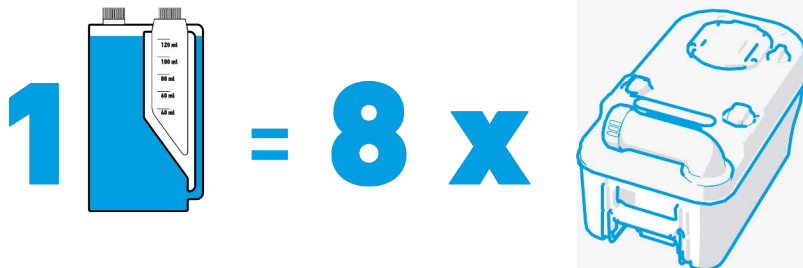

1 Şişede 8 Kaset Tuvalet Kullanımı

Fark yaratmak kimyamızda var!

KRL KİMYA SAN. VE TİC. LTD. ŞTİ
Tuzla Kimya Sanayicileri OSB Melek Aras Bulvarı Mostar Cad.No: 6 Tuzla / İSTANBUL
Tel: +90 216 504 94 70-79 Faks: +90 216 504 94 97
www.krkimya.com - info@krkimya.com